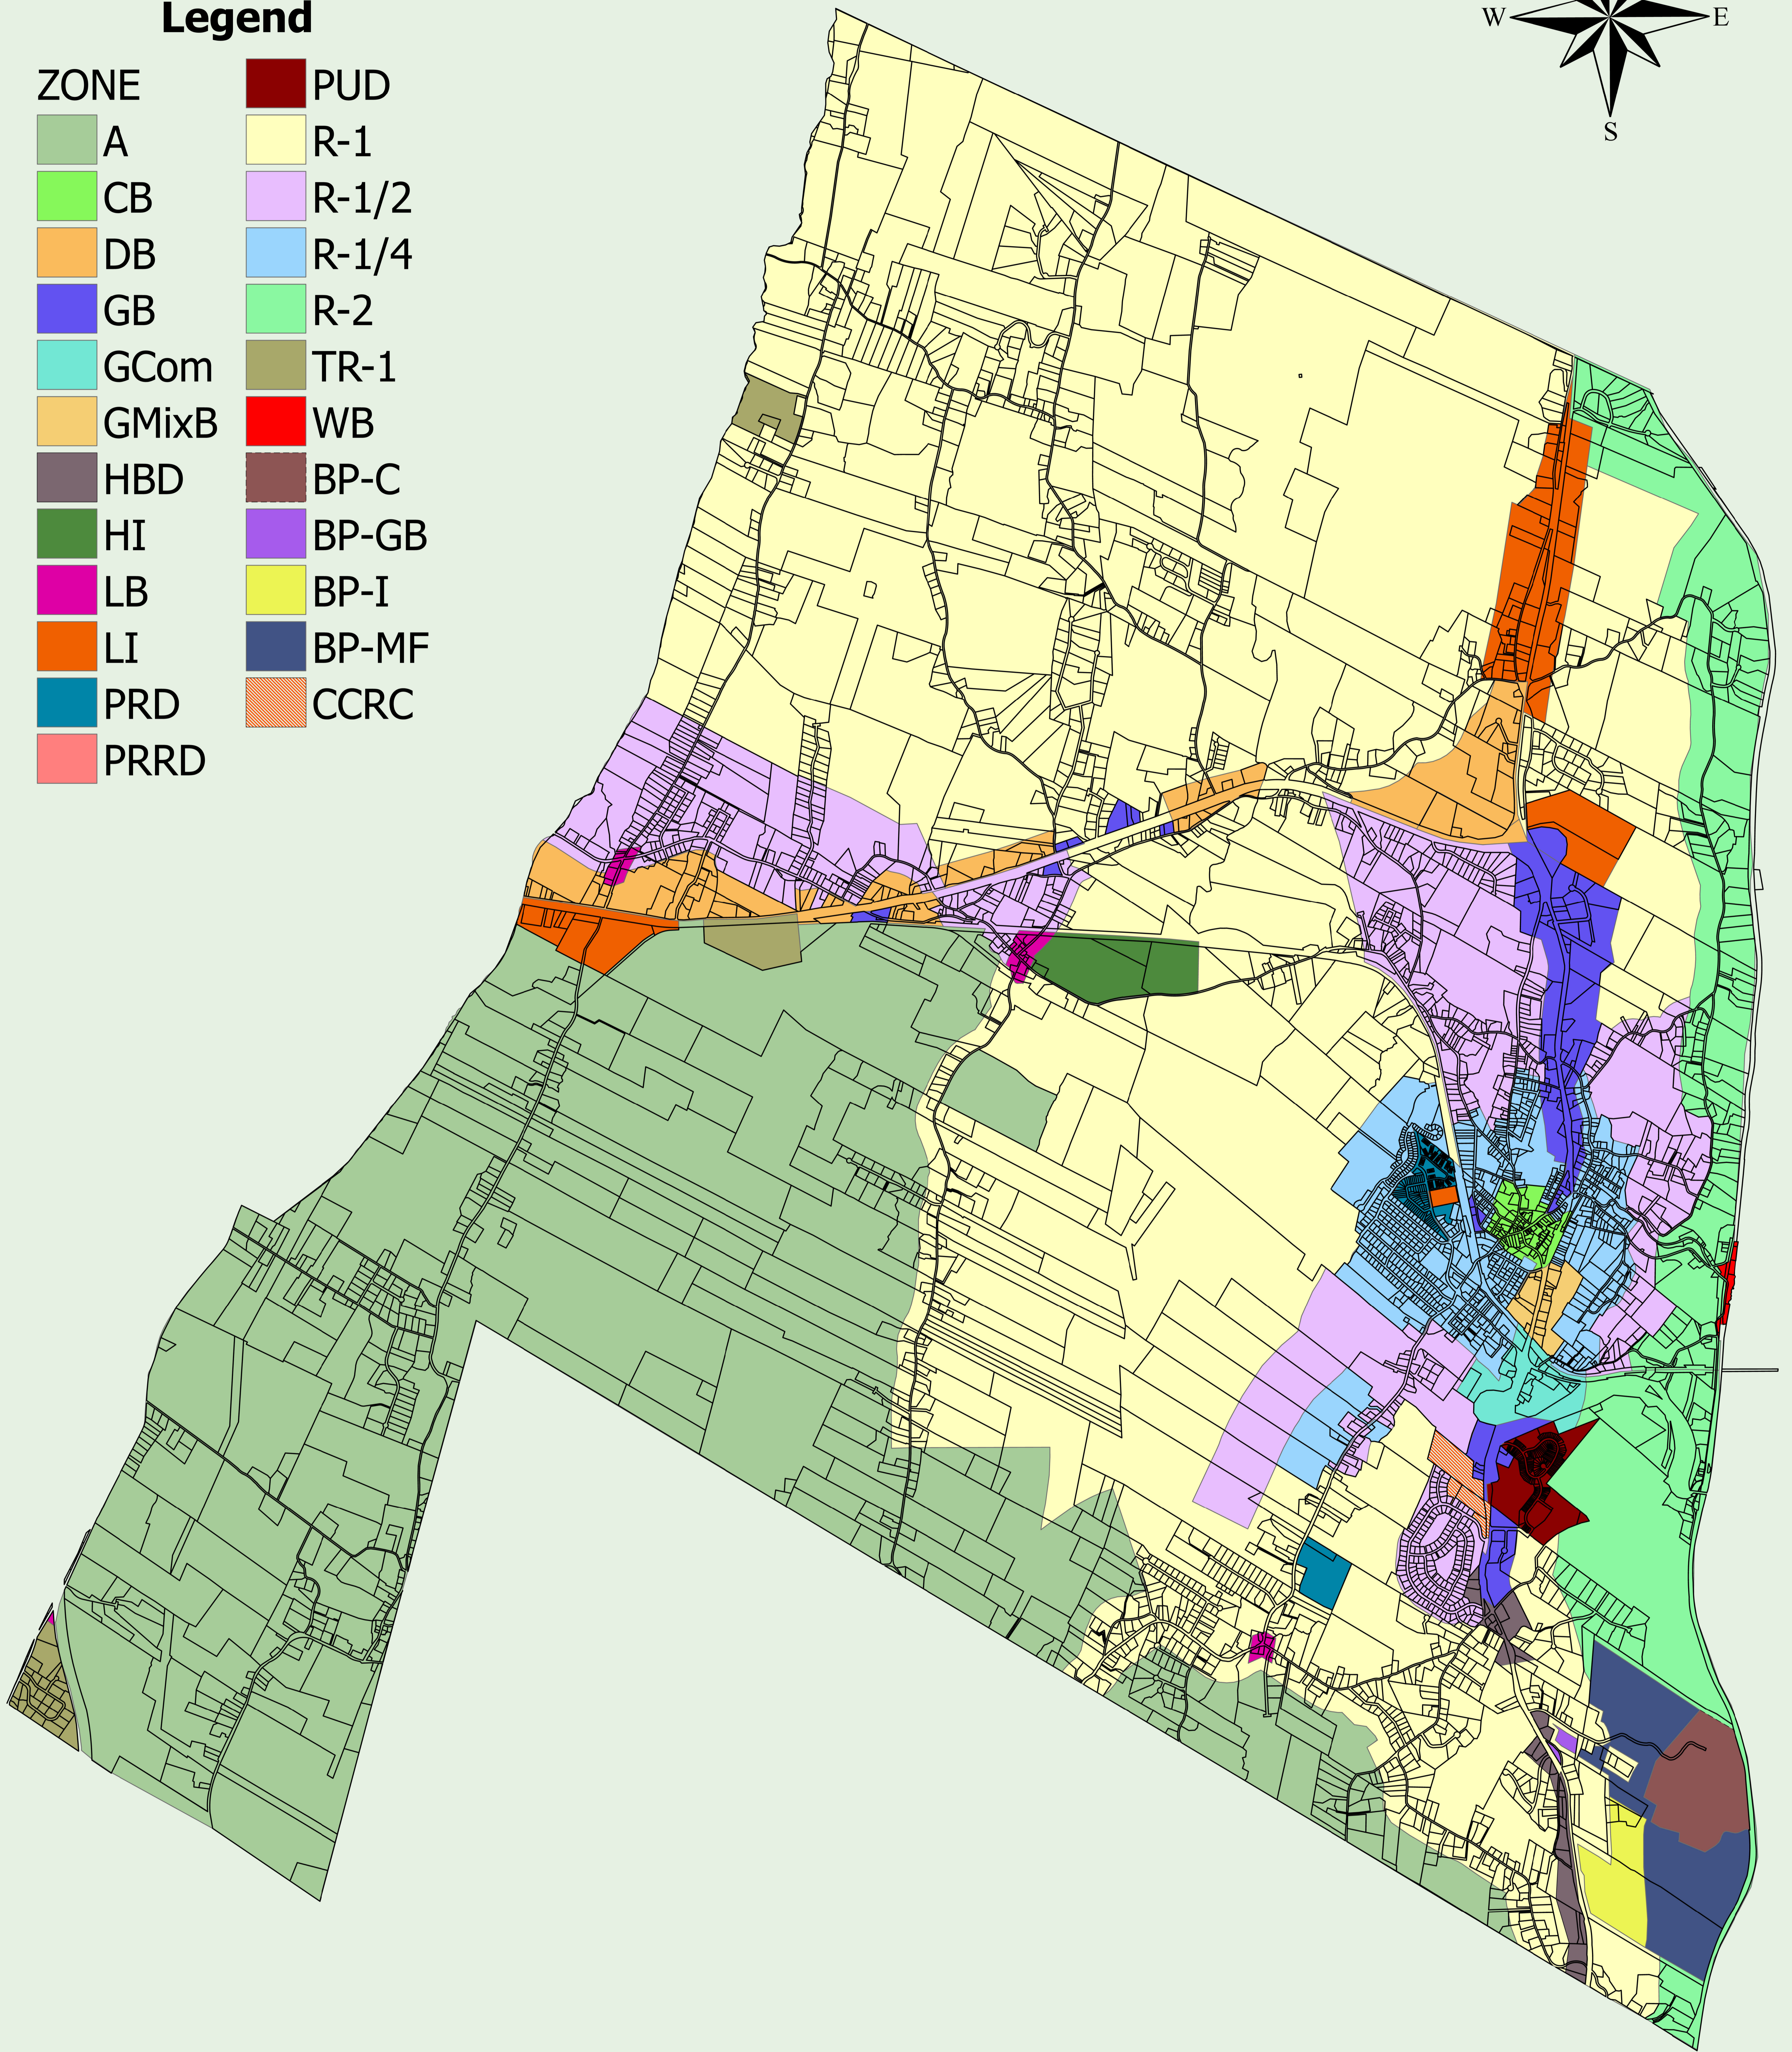

Town of Lloyd Zoning Map

Legend

ZONE	
A	PUD
CB	R-1
DB	R-1/2
GB	R-1/4
GCom	R-2
GMixB	TR-1
HBD	WB
HI	BP-C
LB	BP-GB
LI	BP-I
PRD	BP-MF
PRRD	CCRC

0 0.5 1 2 Miles